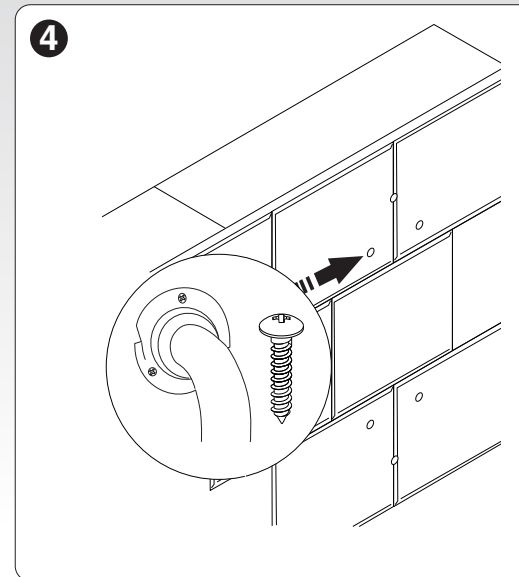

Montage handleiding
Assembly manual
Manuel d'assemblage
Montageanleitung

Monteringsanvisning
Monteringsmanual
Kokoamisopas
Monteringsvejledning

Manual de montaje
Manual de montagem
Manuale di montaggio

WANDBEUGEL Ø 25 MM RVS

Barre de maintien
Ø 25 mm en acier
inoxydable

Grab bar Ø 25 mm
Stainless steel

Haltegriff Ø 25 mm
aus Edelstahl

20
min

Required

Included

6X
Ø4

6X
Fischer
UX