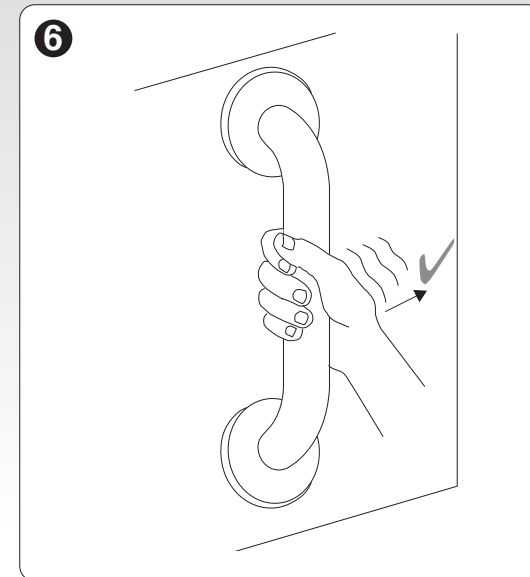

Montage handleiding
Assembly manual
Manuel d'assemblage
Montageanleitung

Monteringsanvisning
Monteringsmanual
Kokoamisopas
Monteringsvejledning

Manual de montaje
Manual de montagem
Manuale di montaggio

WANDBEUGEL Ø 25 MM RVS

Barre de maintien
Ø 25 mm en acier
inoxydable

Grab bar Ø 25 mm
Stainless steel

Haltegriff Ø 25 mm
aus Edelstahl

20
min

Required

Included

6X
Ø4

6X
Fischer
UX