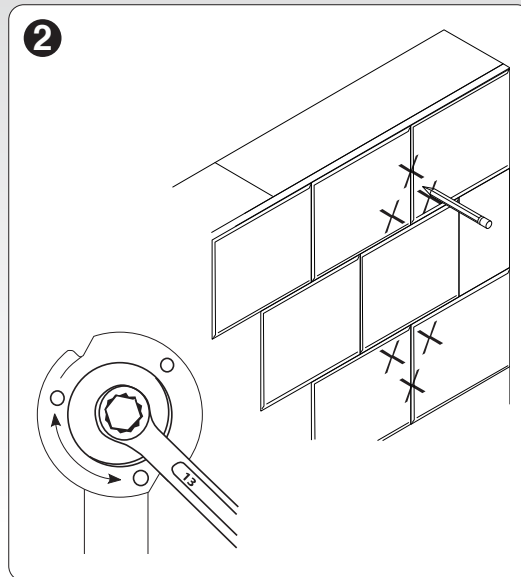

Montage handleiding
Assembly manual
Manuel d'assemblage
Montageanleitung

Monteringsanvisning
Monteringsmanual
Kokoamisopas
Monteringsvejledning

Manual de montaje
Manual de montagem
Manuale di montaggio

WANDBEUGEL Ø 25 MM RVS

Barre de maintien
Ø 25 mm en acier
inoxydable

Grab bar Ø 25 mm
Stainless steel

Haltegriff Ø 25 mm
aus Edelstahl

20
min

Required

Included

6X
Ø4

6X
Fischer
UX