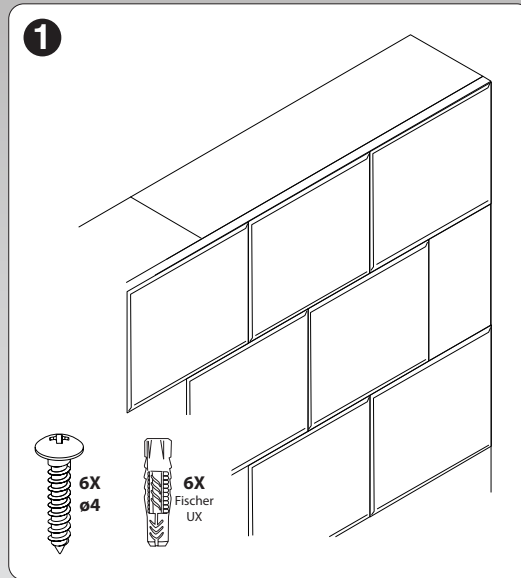

Montage handleiding
Assembly manual
Manuel d'assemblage
Montageanleitung

Monteringsanvisning
Monteringsmanual
Kokoamisopas
Monteringsvejledning

Manual de montaje
Manual de montagem
Manuale di montaggio

WANDBEUGEL Ø 25 MM RVS

Barre de maintien
Ø 25 mm en acier
inoxydable

Grab bar Ø 25 mm
Stainless steel

Haltegriff Ø 25 mm
aus Edelstahl

20
min

Required

Included

6X
Ø4

6X
Fischer
UX