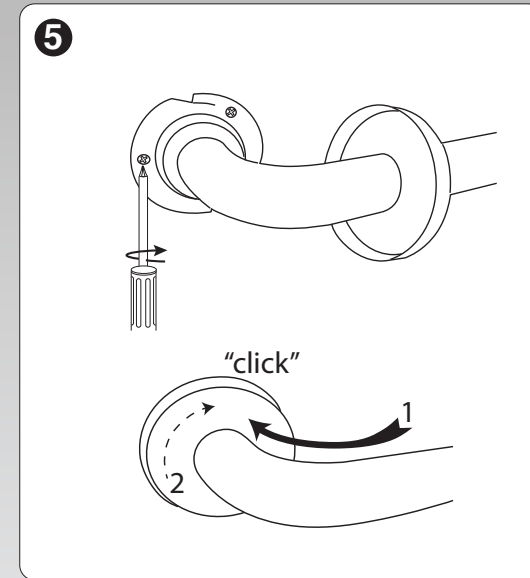

Montage handleiding
Assembly manual
Manuel d'assemblage
Montageanleitung

Monteringsanvisning
Monteringsmanual
Kokoamisopas
Monteringsvejledning

Manual de montaje
Manual de montagem
Manuale di montaggio

WANDBEUGEL Ø 25 MM RVS

Barre de maintien
Ø 25 mm en acier
inoxydable

Grab bar Ø 25 mm
Stainless steel

Haltegriff Ø 25 mm
aus Edelstahl

20
min

Required

Included

6X
Ø4

6X
Fischer
UX