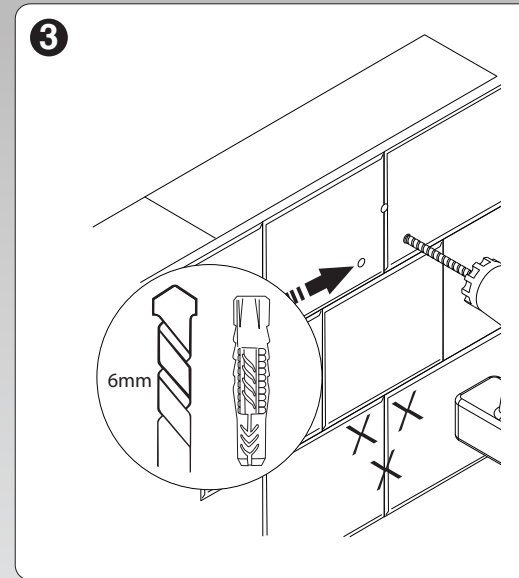

Montage handleiding
Assembly manual
Manuel d'assemblage
Montageanleitung

Monteringsanvisning
Monteringsmanual
Kokoamisopas
Monteringsvejledning

Manual de montaje
Manual de montagem
Manuale di montaggio

WANDBEUGEL Ø 25 MM RVS

Barre de maintien
Ø 25 mm en acier
inoxydable

Grab bar Ø 25 mm
Stainless steel

Haltegriff Ø 25 mm
aus Edelstahl

20
min

Required

Included

6X
Ø4

6X
Fischer
UX